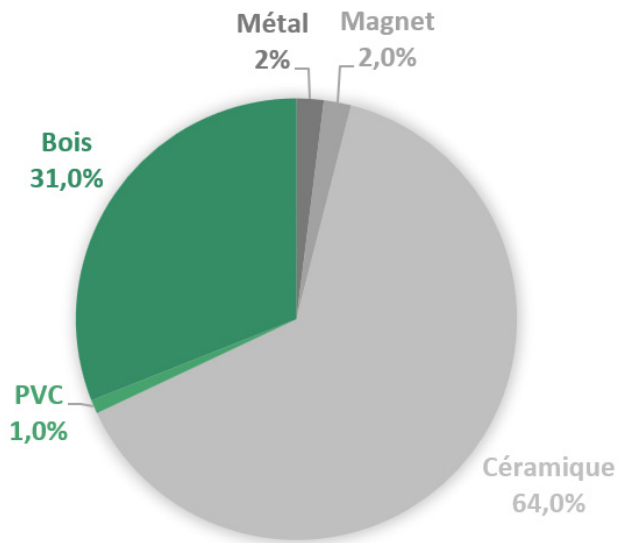

D05 - Tasse smart magnet individuel

Critères	Details	Score
Matériaux éco-responsables	51-100%	5
Certification environnementale	N/A	0
Transport	Maritime	2
Packaging recyclé	Coffret cadeau en carton recyclé	5
Audit social	BSCI/SEDEX/TÜV	4
Pays d'origine	Chine	0
Fin de vie	Recyclable à plus de 50%	5
Marquage éco-responsable	Gravure laser	5
		Total 26/40
Eco-transport par train	6,5x moins polluant que le bateau, 25x moins que l'avion	5
		Total 31/40